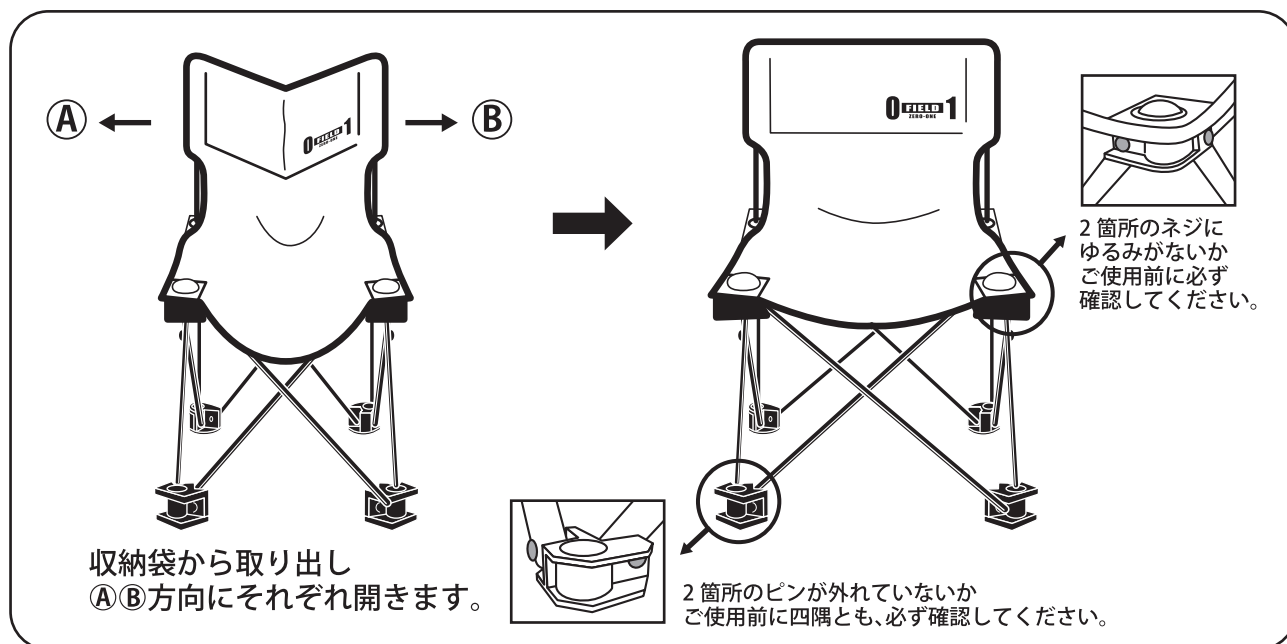

## ゼロワンフィールド フォールディングチェア 取扱説明書

本製品を正しくお使いいただくために、ご使用前に必ず当説明書をお読みください。

注意

- 急激な荷重をかけると破損の原因になります。腰を掛けられる際は、脚が充分に開いているのを確認のうえゆっくりと腰を掛けてください。
- 転倒防止のため、必ず平坦な突起物などのない場所でご使用ください。
- 脚部は焼き付け塗装をしておりますが、ご使用されているうちに塗装が剥げてくる場合があります。下地はスチール製のため錆びる可能性がありますのでその際はサビ止めなどを使い補強してください。
- 折りたたみの際、脚パイプを持つと手を挟む可能性があり危険です。必ず背もたれを持ち、左右を合わせるようにしてたたんでください。
- 目的以外のご使用はおやめください。
- 火のそばに近づけないでください。

### ⚠ 使用上の注意

- お子様だけでのご使用はおやめください。また、お子様の手の届かない場所に置いてください。
- 使用後は直射日光のあたらない換気の良い場所で、充分乾燥させたうえで冷所で保管してください。乾燥が不十分ですと、カビ・サビの原因に、直射日光及び高温は材質の悪化につながります。

【家庭用品品質表示】

- 寸法：幅 350× 奥行 350× 高さ 490mm・座面の高さ 260mm
- 構造部材：スチール
- 張り材：ポリエステル
- 取扱上の注意：直射日光、高温、火気は避けてください。