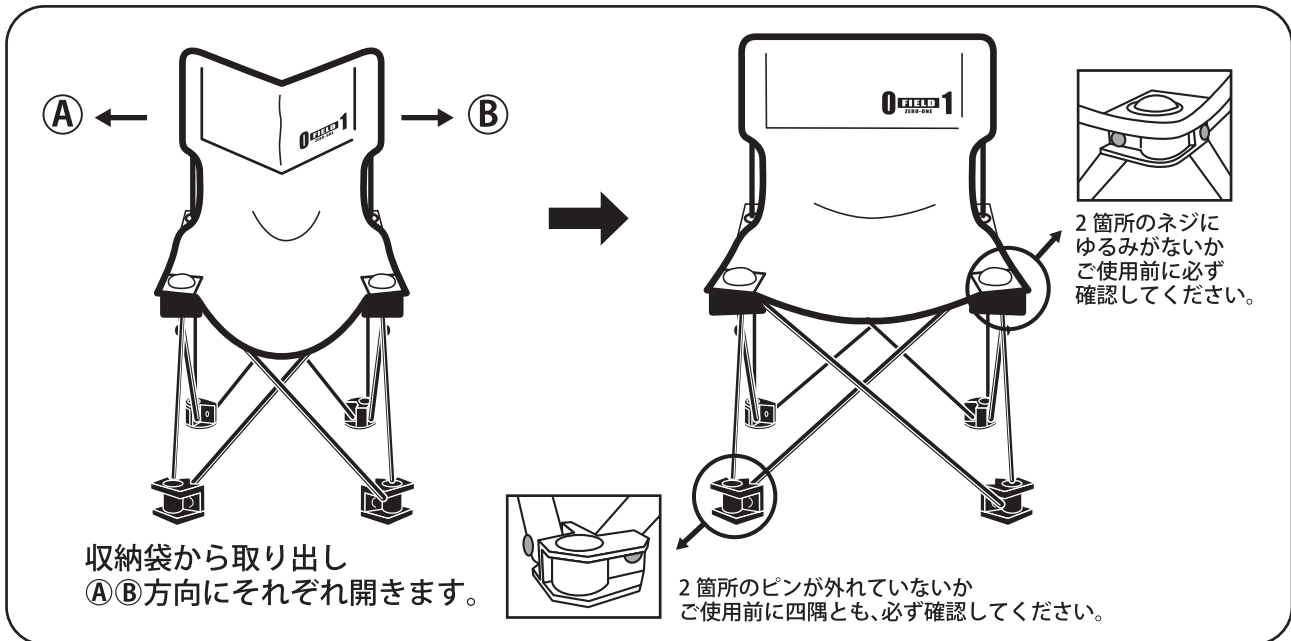

## ゼロワンフィールド フォールディングチェア 取扱説明書

本製品を正しくお使いいただくために、ご使用前に必ず当説明書をお読みください。

注意

- 急激な荷重をかけると破損の原因になります。腰を掛けられる際は、脚が充分に開いているのを確認のうえゆっくりと腰を掛けてください。
- 転倒防止のため、必ず平坦な突起物などのない場所でご使用ください。
- 脚部は焼き付け塗装をしておりますが、ご使用されているうちに塗装が剥げてくる場合があります。下地はスチール製のため錆びる可能性がありますのでその際はサビ止めなどを使い補強してください。
- 折りたたみの際、脚パイプを持つと手を挟む可能性があり危険です。必ず背もたれを持ち、左右を合わせるようににたたんでください。
- 目的以外のご使用はおやめください。
- 火のそばに近づけないでください。

### ⚠ 使用上の注意

- お子様だけでのご使用はおやめください。また、お子様の手の届かない場所に置いてください。
- 使用後は直射日光のあたらない換気のよい場所で、充分乾燥させたくうえで冷所で保管してください。乾燥が不十分ですと、カビ・サビの原因に、直射日光及び高温は材質の悪化につながります。

【家庭用品品質表示】

- 寸法：幅 350× 奥行 350× 高さ 490mm・座面の高さ 260mm
- 構造部材：スチール
- 張り材：ポリエステル
- 取扱上の注意：直射日光、高温、火気は避けてください。