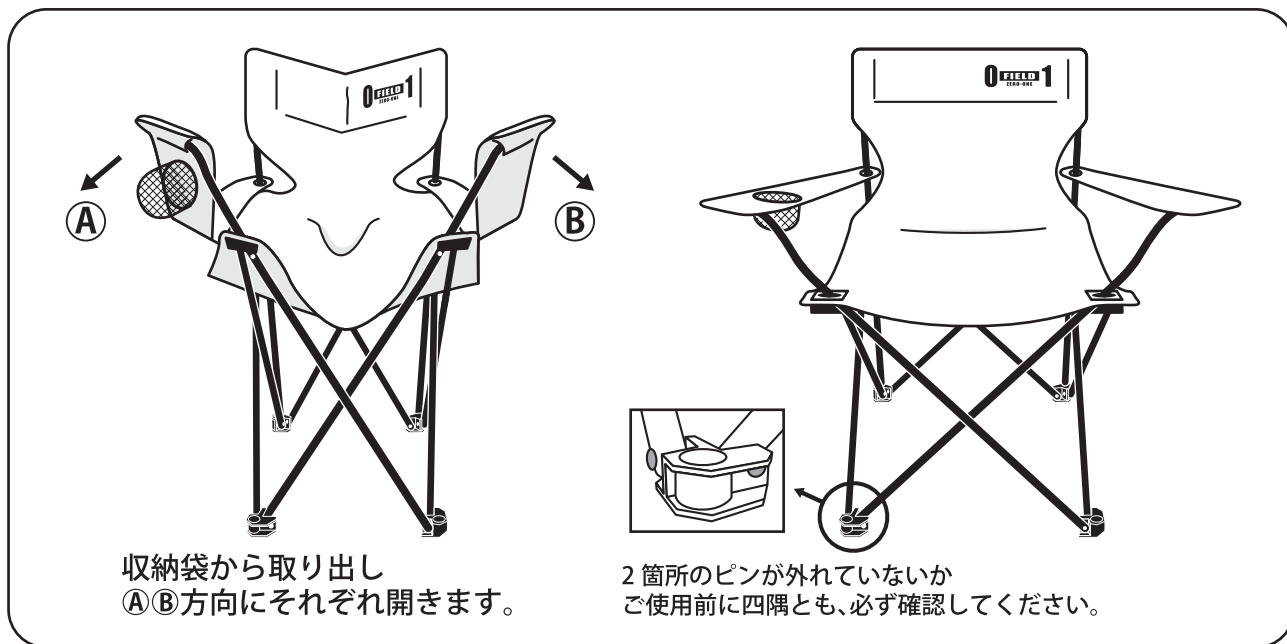

ゼロワンフィールド ラウンドチェア 取扱説明書

本製品を正しくお使いいただくために、ご使用前に必ず当説明書をお読みください。

収納袋から取り出し
①②方向にそれぞれ開きます。

2箇所のピンが外れていないか
ご使用前に四隅とも、必ず確認してください。

注意

- 急激な荷重をかけると破損の原因になります。腰を掛けられる際は、脚が充分に開いているのを確認のうえゆっくりと腰を掛けてください。
- 転倒防止のため、必ず平坦な突起物などのない場所でご使用ください。
- 脚部は焼き付け塗装をしておりますが、ご使用されているうちに塗装が剥げてくる場合があります。下地はスチール製のため錆びる可能性がありますのでその際はサビ止めなどを使い補強してください。
- 折りたたみの際、脚パイプを持つと手を挟む可能性があり危険です。必ずひじ掛けを持ち、左右を合わせるようにたたんでください。
- 座る目的以外でのご使用はおやめください。
- 火のそばに近づけないでください。

⚠ 使用上の注意

- お子様だけでのご使用はおやめください。また、お子様の手の届かない場所に置いてください。
- 使用後は直射日光のあたらない換気のよい場所で、充分乾燥させたうえで冷所で保管してください。乾燥が不十分ですと、カビ・サビの原因に、直射日光及び高温は材質の悪化につながります。

【家庭用品品質表示】

- 寸法：幅 810× 奥行 510× 高さ 800mm・座面の高さ 400mm
- 構造部材：スチール
- 張り材：ポリエステル
- 取扱上の注意：直射日光、高温、火気は避けてください。